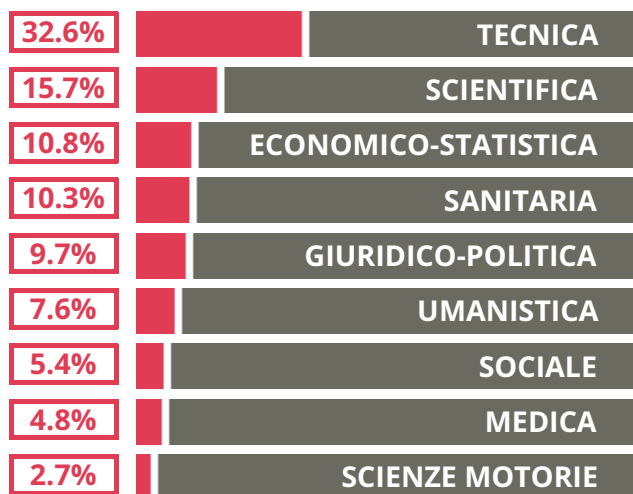

GIORGIO SPEZIA

VIA MENOTTI N. 5/7, DOMODOSSOLA (VB)

Indice FGA: **78.67/100**

Forchetta: **[73.92 - 83.42]**

VOTO MEDIO MATURITA'
IMMATRICOLATI

VOTO MEDIO MATURITA' NON
IMMATRICOLATI

NUMERO MEDIO DIPLOMATI
PER ANNO

TASSI PASSAGGIO ED ABBANDONO

- Non si immatricolano
- Si immatricolano e non passano il primo anno
- Si immatricolano e passano il primo anno

GIORGIO SPEZIA

SCUOLE DELLO STESSO
INDIRIZZO NEL TERRITORIO

COSA SCELGONO GLI IMMATRICOLATI

Quali sono le aree disciplinari più gettonate dai diplomati di questa scuola?

E in quali atenei si immatricolano con maggior frequenza?

29.3% PoliMI

16.8% UniPV

14.1% UniMI

8.7% UniMIB

8.2% UniCATT

22.8% Altre Universita'